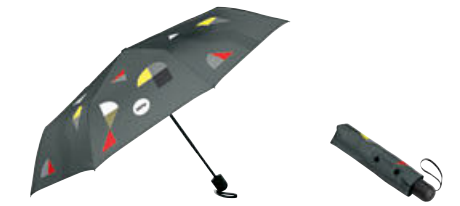

PARAPLUIE PLIANT MINI
GRAPHIC