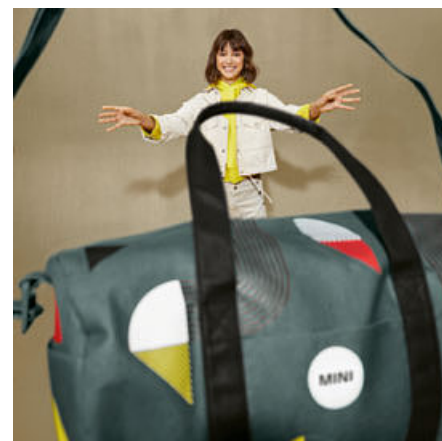

PDSF 26,50 $*

Matière : 100 % coton (ciré)
Doublure : 100 % polyester

Sauge avec imprimé multicolore
80 21 5A51682
20 × 11 cm

PDSF 54,50 $*

Matière : 100 % coton (ciré)
Doublure : 100 % polyester

Sauge avec imprimé multicolore
80 21 5A51684
19 × 2 × 10 cm

Matière : 100 % coton (ciré)

ÉPUISÉ é multicolore

PDSF 105,00 $*

Matière : 100 % coton (ciré)
Doublure : 100 % polyester

Sauge avec imprimé multicolore
80 22 5A51685
45 × 27 × 27 cm

Matière : 100 % coton (ciré)
Doublure : 100 % polyester

Sauge
80 22 5A51686
23 × 16 × 35 cm

Matière : 100 % polyester
(PET recyclé)
Doublure : 100 % polyester

Sauge/noir
80 22 5A51689
45 × 25 × 27 cm

Matière : 100 % polyester
(PET recyclé)
Doublure : 100 % polyester

ÉPUISÉ

Matière : 100 % polyester
(PET recyclé)
Doublure : 100 % polyester

ÉPUISÉ

100 % polyester (PET recyclé)

Sauge : multicolore

ÉPUISÉ

Poignée : 5 × 4 cm
Diamètre : 98 cm

100 % polyester (PET recyclé)

Sauge avec imprimé multicolore

80 22 5A51687

Poignée : 4,5 × 3,5 cm
Diamètre : 99,5 cm

Matière : 100 % coton (ciré)
Chili Red 80 21 5A0A662
Noir 80 21 5A0A663
8,5 × 8,5 × 0,4 cm

Wing Logo : gaufré
Coque : 100 % polycarbonate
Doublure : 100 % polyester
Sauge 80 22 5A51690
55 × 35,5 × 22 cm
Volume 38 l

Wing Logo : gaufré
Coque : 100 % polycarbonate
Doublure : 100 % polyester

ÉPUISÉ 91
N 1
71 × 46,5 × 27,5 cm Volume
76 l

Wing Logo : gaufré
Coque : 100 % polycarbonate
Doublure : 100 % polyester

ÉPUISÉ

Volume 36 l

PDSF 51,00 $*

100 % cuir (recyclé),
mousqueton avec
pendentif MINI Wing Logo

Noir
80 23 5A51692
10 × 3,8 cm

PDSF 51,00 $*

100 % cuir (recyclé),
mousqueton avec
pendentif MINI Wing Logo

Noir
80 23 5A51694
8 × 5,9 cm