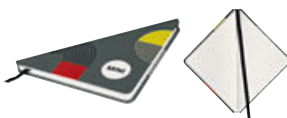

CALEPIN TRIANGULAIRE MINI
GRAPHIC

Couverture : carton « soft touch »
Papier : papier de pierre
Sauge 80 24 2454545
Coffret 80 24 2454546

ÉPUISÉ