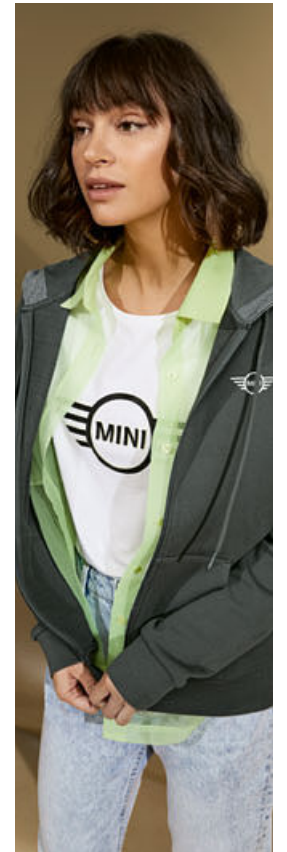

mini.ca/collectionsmini

T-SHIRT FEMME MINI GRAPHIC WORDMARK

PDSF 54,00 \$*
100% coton (qualité bio)
Sauge/multicolore
XS-XL.80145A2155-59

T-SHIRT FEMME MINI WING LOGO BICOLORE

PDSF 44,75 \$*
100% coton (qualité bio)
Blanc/noir
XS-XL.80145A2162-66
Noir/blanc
XS-XL.80145A21597-600

POLO FEMME MINI À COL RAYÉ

PDSF 75,50 \$*
95% coton (qualité bio), 5% élasthanne
Sauge
XS-XL.80145A21569-73

SWEAT À CAPUCHE ZIPPÉ FEMME MINI À BORDURE RAYÉE

PDSF 130,00 \$*
100% coton (qualité bio)
Sauge
XS-XL.80145A21576-80
Noir
XS-XL.80145A21586-87