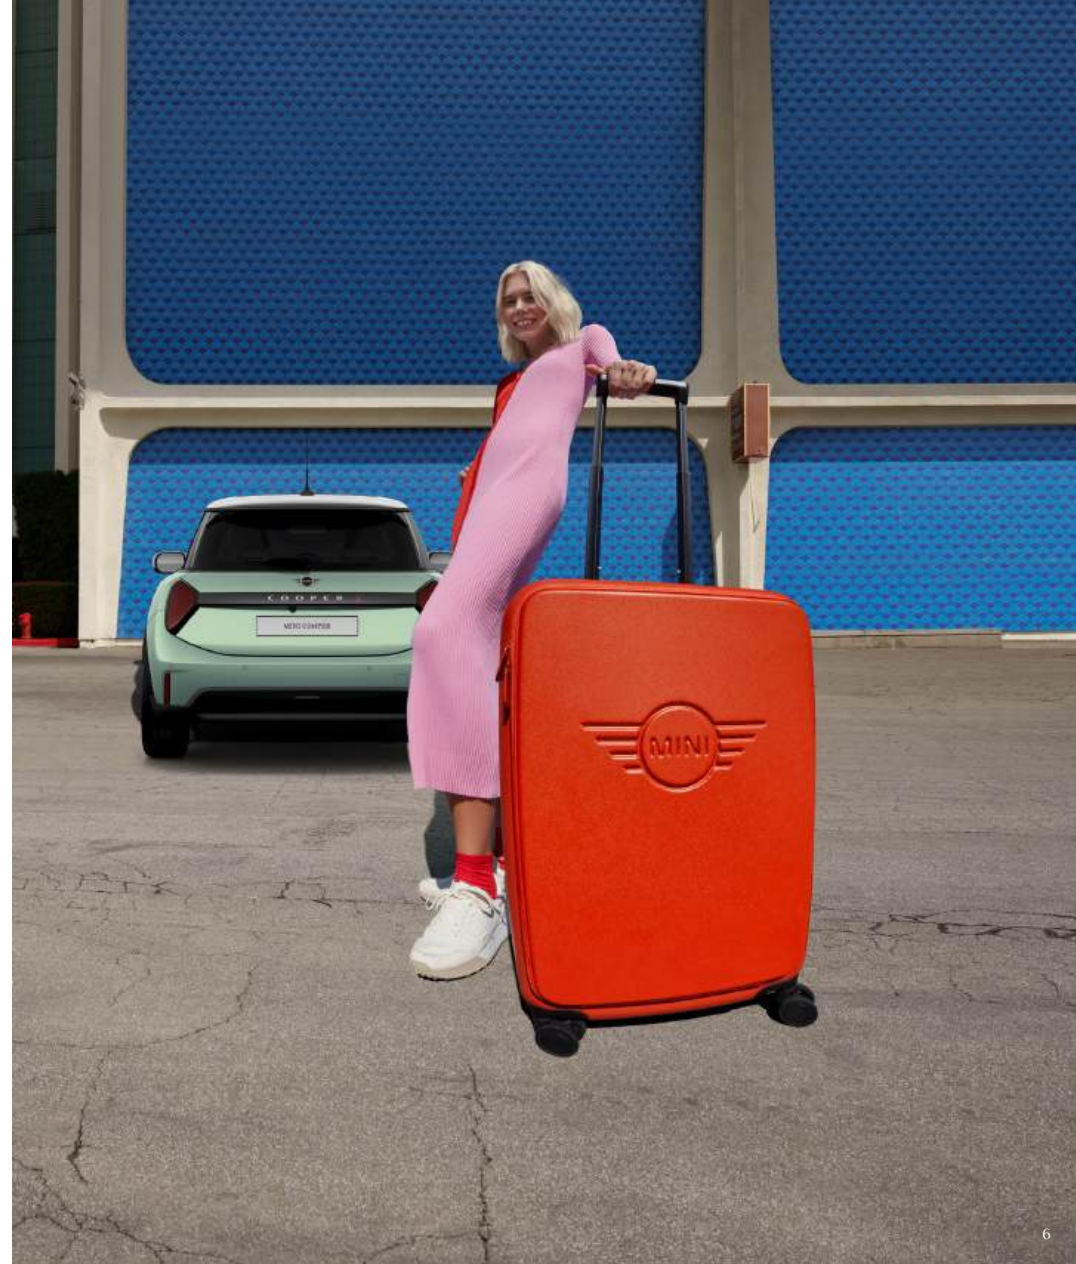

SACS ET BAGAGES.

70 % polycarbonate, 30 % polycarbonate recyclé
avant consommation

Bleu vif
80 22 5B320E2

Noir
80 22 5B320E3

Rogue rebel
80 22 5B320E4

71 x 48,5 x 27,5 cm
Volume de 76 l

70 % polycarbonate, 30 % polycarbonate recyclé
avant consommation

Bleu vif
80 22 5B320D9

Noir
80 22 5B320E0

Rogue rebel
80 22 5B320E1

55 x 33,5 x 22 cm
Volume de 33 l

70 % polycarbonate, 30 % polycarbonate recyclé
avant consommation

Bleu vif
80 22 5B320E5

Rogue rebel
80 22 5B320E6

48 x 35 x 21 cm
Volume de 28 l